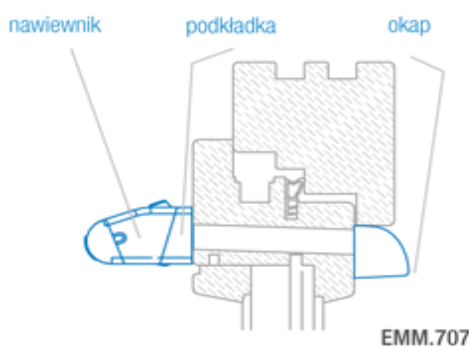

okno PVC - nawiewnik EXR
z łącznikiem i okapem ciśnieniowym AC

Sposób montażu nawiewników AERECO

okno PVC – nawiewnik EMM z okapem standardowym

okno PVC – nawiewnik EMM z okapem akustycznym

okno drewniane – nawiewnik EMM z okapem standardowym