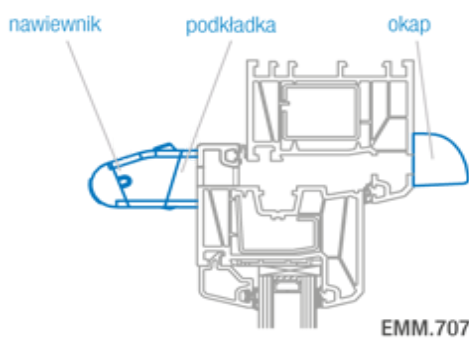

Wymiary i montaż EXR HIGRO

Nawiewnik EXR widok od przodu

Łącznik akustyczny do nawiewnika EXR

Okap ciśnieniowy AC

Sposób montażu nawiewnika EXR HIGRO

okno PVC - nawiewnik EXR
z podkładką i okapem ciśnieniowym AC

okno PVC - nawiewnik EXR
z łącznikiem i okapem ciśnieniowym AC

Sposób montażu nawiewników AERECO

okno PVC – nawiewnik EMM z okapem standardowym

okno PVC – nawiewnik EMM z okapem akustycznym

okno drewniane – nawiewnik EMM z okapem standardowym