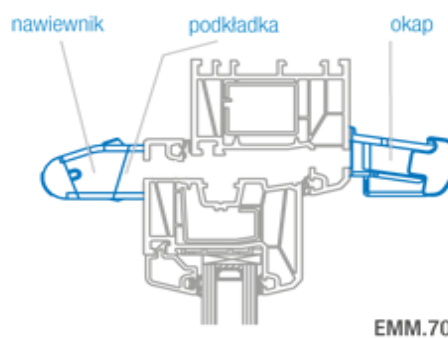

Wymiary i montaż EXR HIGRO

Nawiewnik EXR widok od przodu

Łącznik akustyczny do nawiewnika EXR

Okap ciśnieniowy AC

Sposób montażu nawiewnika EXR HIGRO

okno PVC - nawiewnik EXR
z podkładką i okapem ciśnieniowym AC

okno PVC - nawiewnik EXR
z łącznikiem i okapem ciśnieniowym AC

Sposób montażu nawiewników AERECO

okno PVC – nawiewnik EMM z okapem standardowym

okno PVC – nawiewnik EMM z okapem akustycznym

okno drewniane – nawiewnik EMM z okapem standardowym