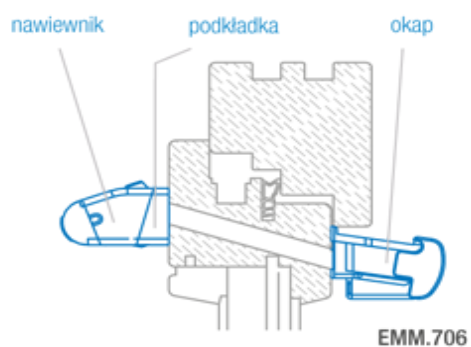

okno PVC - nawiewnik EXR
z łącznikiem i okapem ciśnieniowym AC

Sposób montażu nawiewników AERECO

okno PVC – nawiewnik EMM z okapem standardowym

okno PVC – nawiewnik EMM z okapem akustycznym

okno drewniane – nawiewnik EMM z okapem standardowym