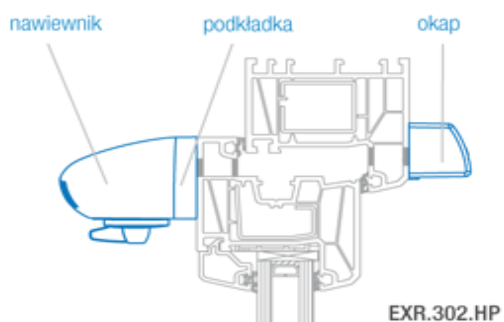

Wymiary i montaż EXR HIGRO

Nawiewnik EXR widok od przodu

Łącznik akustyczny do nawiewnika EXR

Okap ciśnieniowy AC

Sposób montażu nawiewnika EXR HIGRO

okno PVC - nawiewnik EXR
z podkładką i okapem ciśnieniowym AC

okno PVC - nawiewnik EXR
z łącznikiem i okapem ciśnieniowym AC

Sposób montażu nawiewników AERECO

okno PVC – nawiewnik EMM z okapem standardowym

okno PVC – nawiewnik EMM z okapem akustycznym

okno drewniane – nawiewnik EMM z okapem standardowym