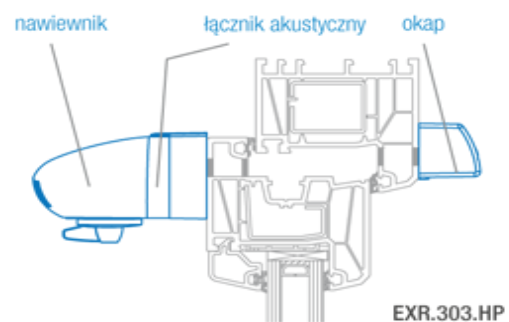

Wymiary i montaż EXR HIGRO

Nawiewnik EXR widok od przodu

Łącznik akustyczny do nawiewnika EXR

Okap ciśnieniowy AC

Sposób montażu nawiewnika EXR HIGRO

okno PVC - nawiewnik EXR
z podkładką i okapem ciśnieniowym AC

okno PVC - nawiewnik EXR
z łącznikiem i okapem ciśnieniowym AC

Sposób montażu nawiewników AERECO

okno PVC – nawiewnik EMM z okapem standardowym

okno PVC – nawiewnik EMM z okapem akustycznym

okno drewniane – nawiewnik EMM z okapem standardowym