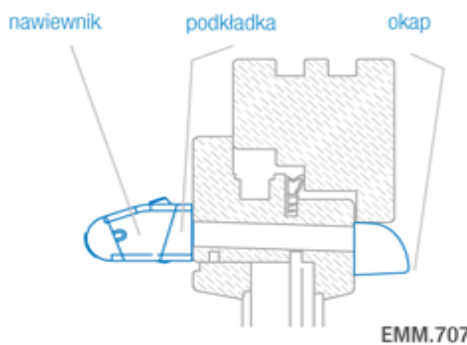

okno drewniane – nawiewnik EMM z okapem standardowym