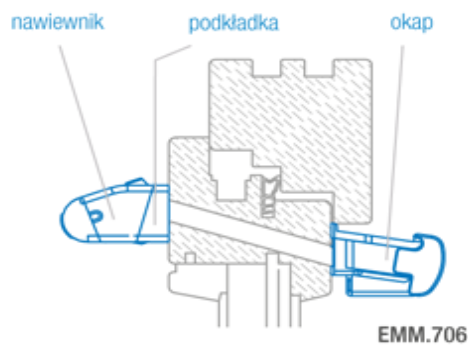

## Wymiary i montaż EMM HIGRO

Wymiary nawiewnika EMM – przepływ powietrza skierowany ukośnie

Wymiary nawiewnika EMM – przepływ powietrza skierowany pionowo w górę

Wymiary okapu standardowego AERECO

Sposób montażu nawiewników AERECO

okno PVC – nawiewnik EMM z okapem standardowym

okno PVC – nawiewnik EMM z okapem akustycznym

okno drewniane – nawiewnik EMM z okapem standardowym

okno drewniane – nawiewnik EMM z okapem akustycznym