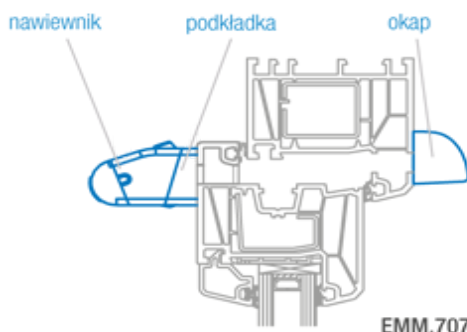

## Wymiary i montaż EMM HIGRO

Wymiary nawiewnika EMM – przepływ powietrza skierowany ukośnie

Wymiary nawiewnika EMM – przepływ powietrza skierowany pionowo w górę

Wymiary okapu standardowego AERECO

Sposób montażu nawiewników AERECO