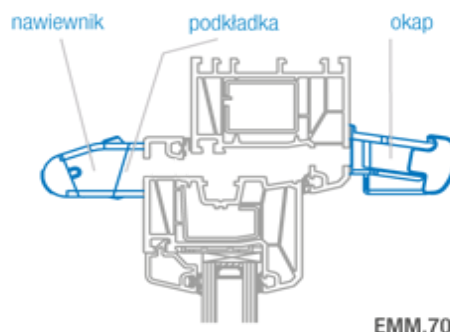

okno PVC – nawiewnik EMM z okapem akustycznym