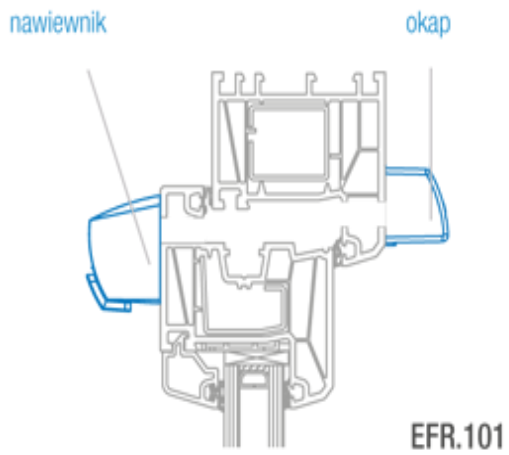

Wymiary i montaż EFR PRESO

Wymiary nawiewnika EFR

Sposób montażu nawiewnika EFR PRESO

okno PVC - nawiewnik EFR
z okapem ciśnieniowym AC

okno drewniane - nawiewnik EFR
z okapem ciśnieniowym AC