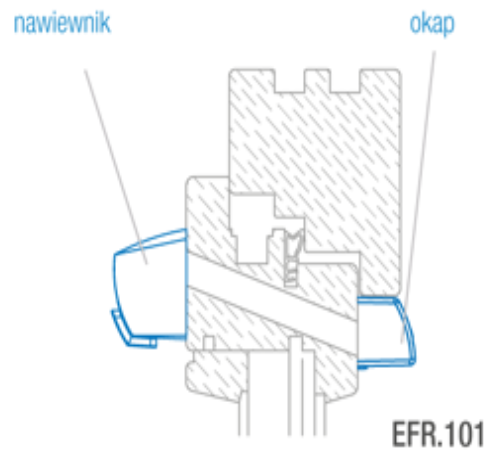

Wymiary i montaż EFR PRESO

Wymiary nawiewnika EFR

Sposób montażu nawiewnika EFR PRESO

okno PVC - nawiewnik EFR
z okapem ciśnieniowym AC

okno drewniane - nawiewnik EFR
z okapem ciśnieniowym AC